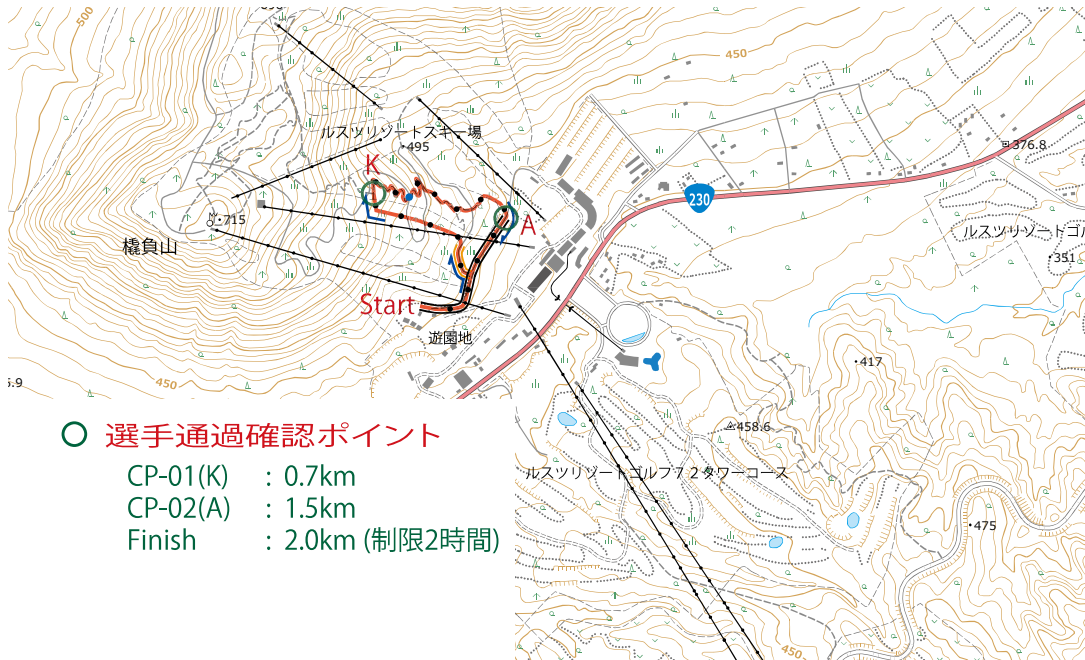

# <キッズ (2.0km/100m)>

## ○ 選手通過確認ポイント

- CP-01(K) : 0.7km
- CP-02(A) : 1.5km
- Finish : 2.0km (制限2時間)