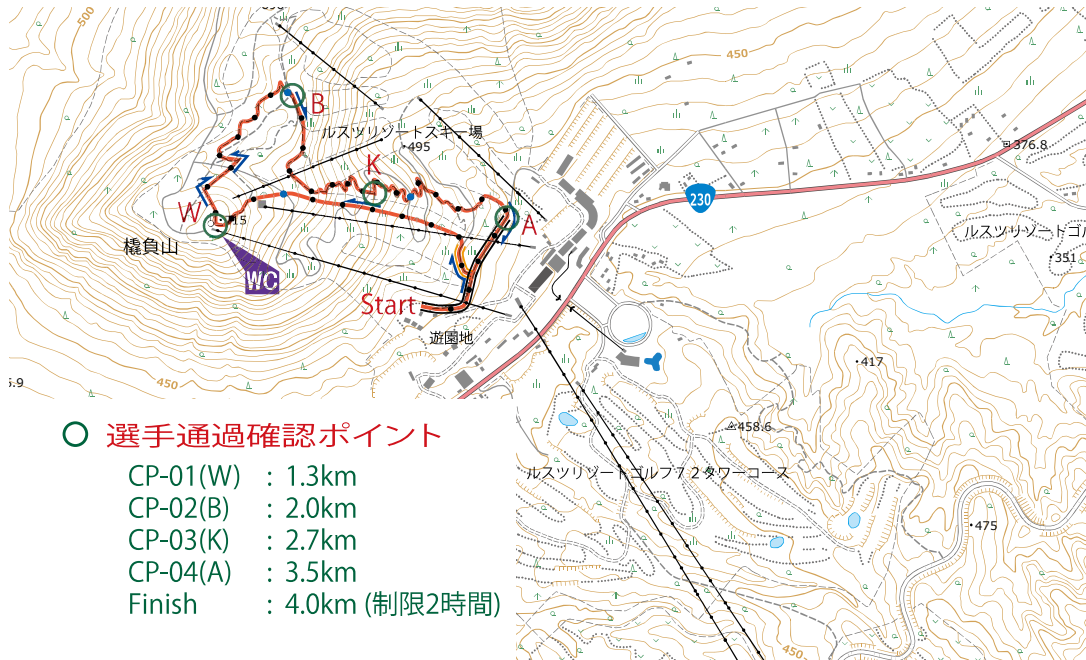

< 4km (4.0km/260m) >

○ 選手通過確認ポイント

- CP-01(W) : 1.3km
- CP-02(B) : 2.0km
- CP-03(K) : 2.7km
- CP-04(A) : 3.5km
- Finish : 4.0km (制限2時間)