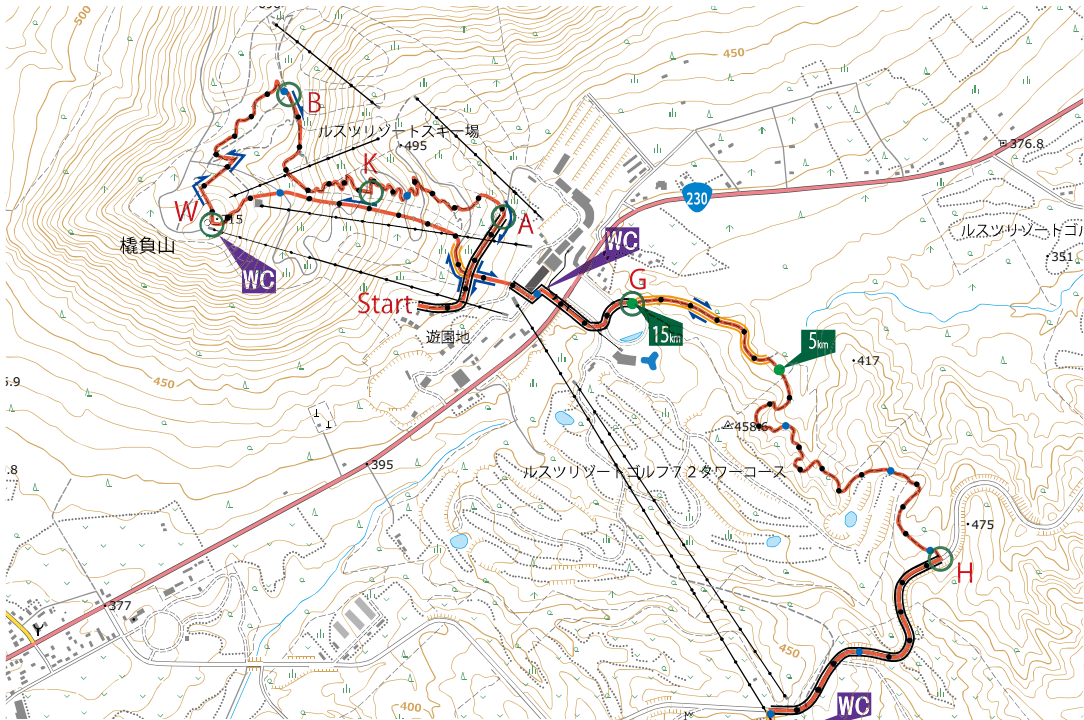

< 16km (15.9km/940m) >

○ 選手通過確認ポイント

- CP-01(W) : 1.3km
- CP-02(B) : 2.0km
- CP-03(K) : 2.7km
- CP-04(A) : 3.5km
- CP-05(G) : 4.4km
- CP-06(H) : 6.5km
- CP-07(D) : 7.5km (aid)
- CP-08(E) : 9.6km
- CP-09(D) : 11.9km (aid・関門3時間)
- CP-10(H) : 12.9km
- CP-11(G) : 15.0km
- Finish : 15.9km (制限4時間)