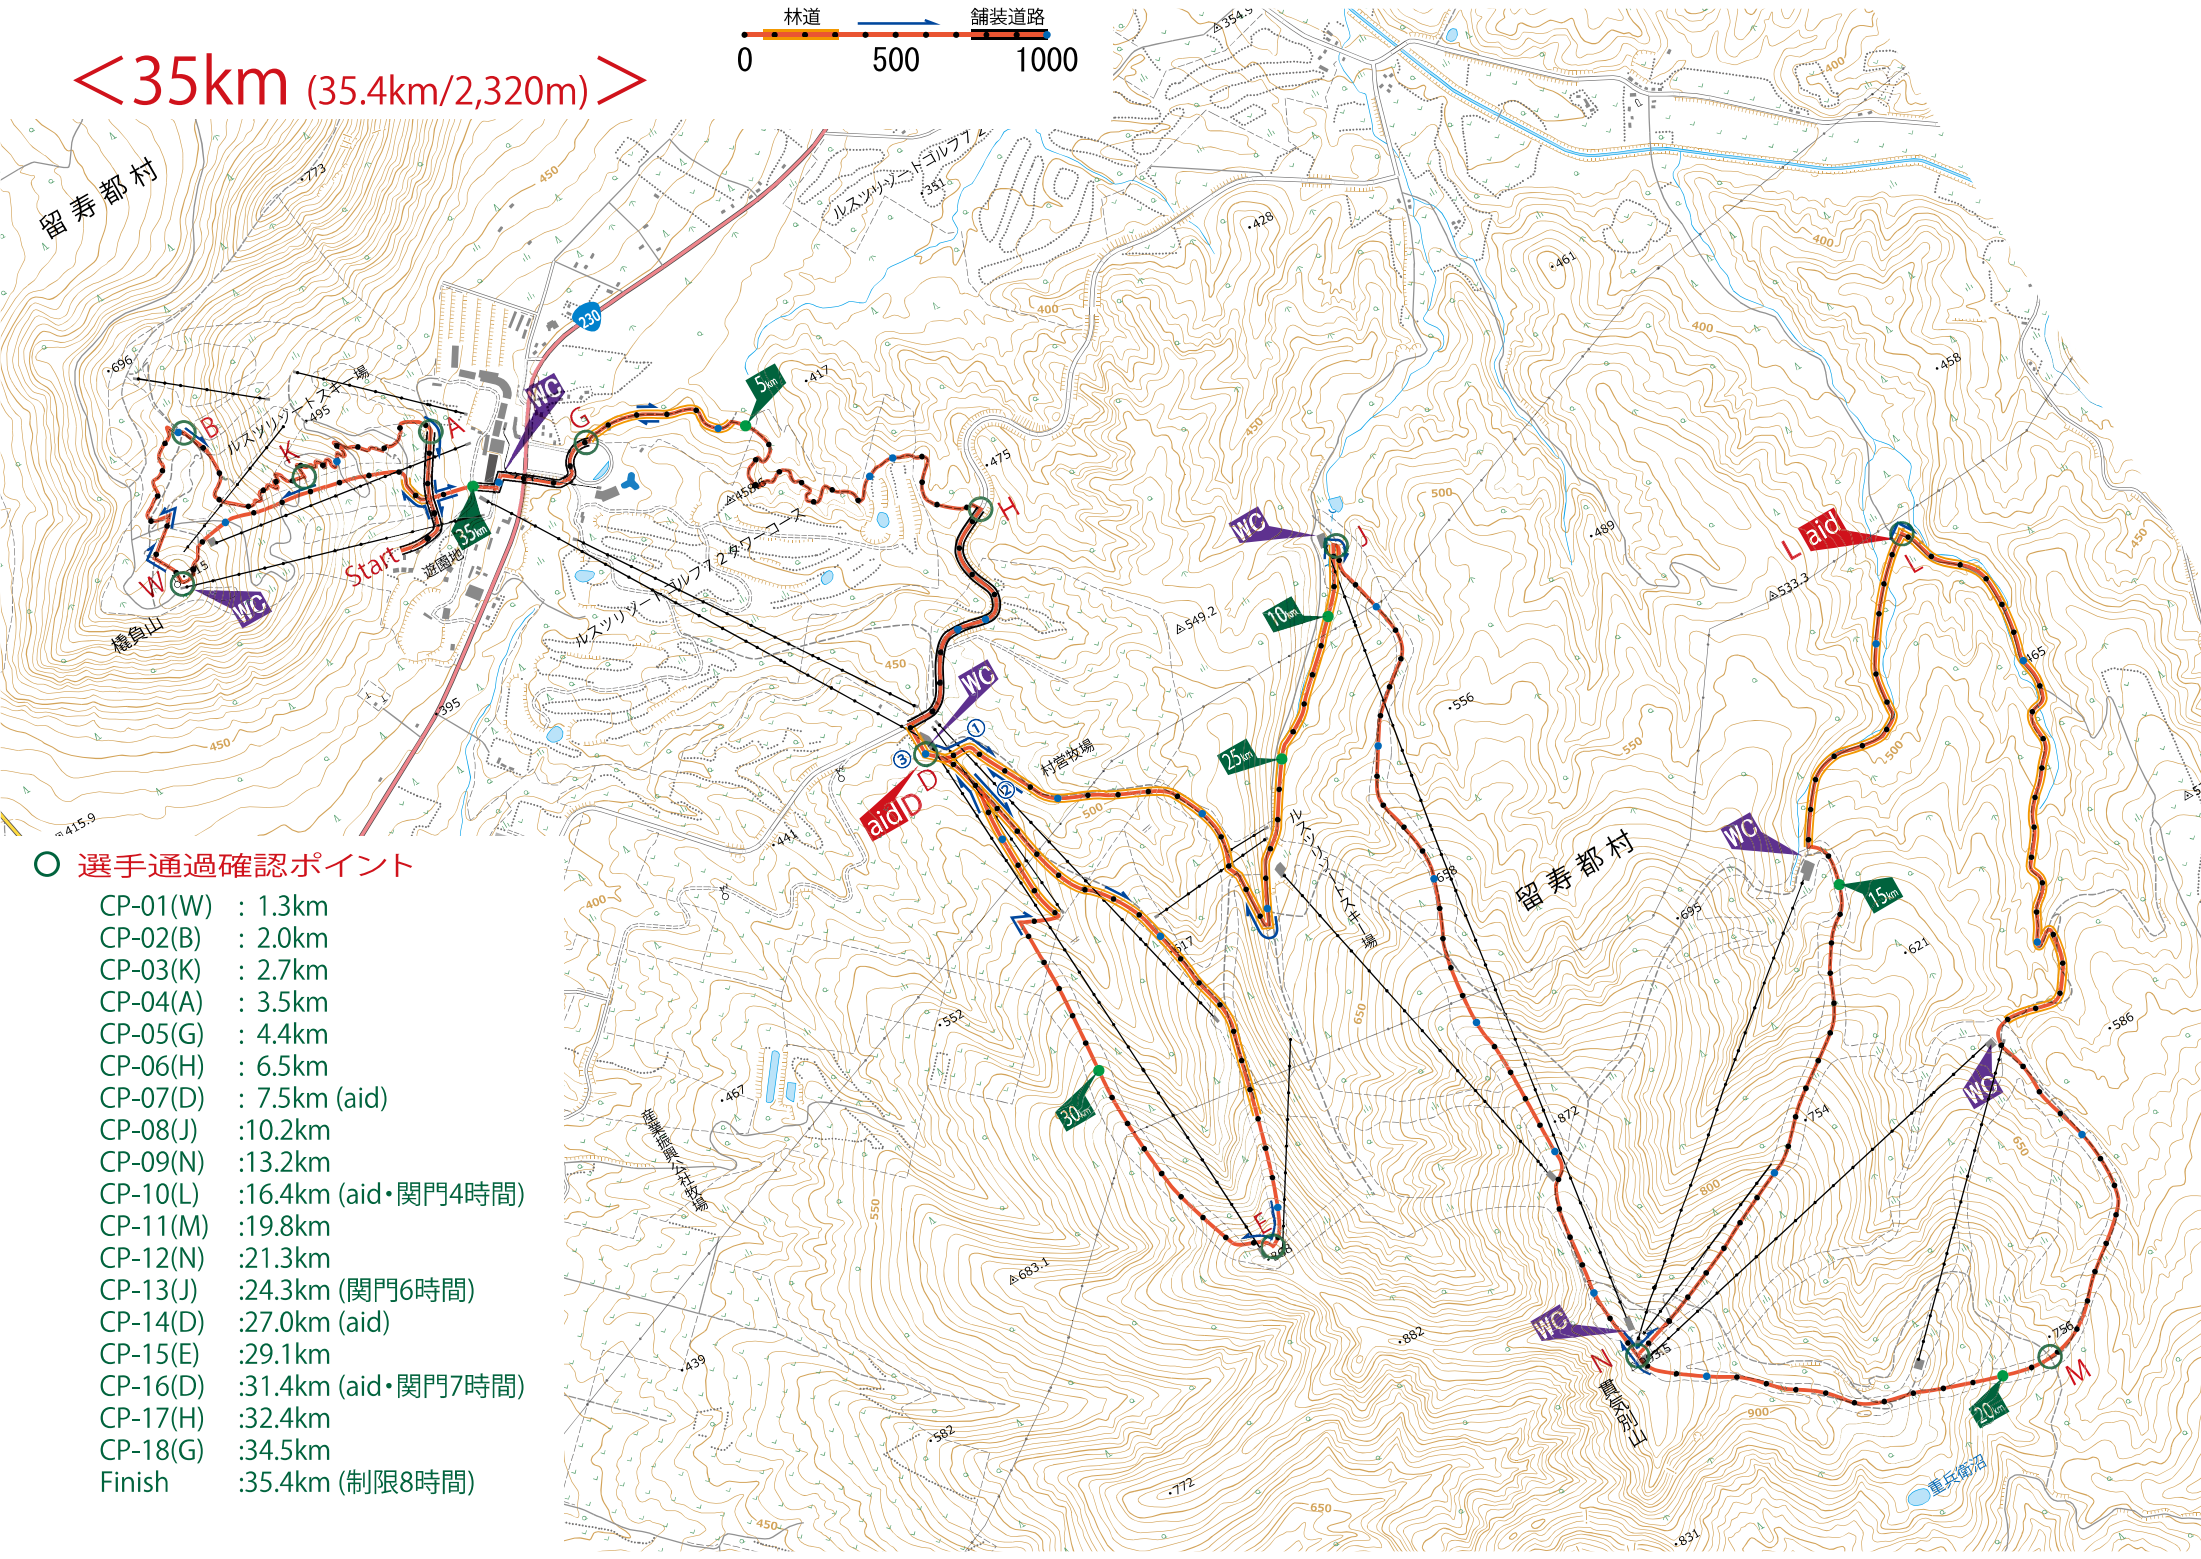

<35km (35.4km/2,320m)>

○ 選手通過確認ポイント

- CP-01(W) : 1.3km
- CP-02(B) : 2.0km
- CP-03(K) : 2.7km
- CP-04(A) : 3.5km
- CP-05(G) : 4.4km
- CP-06(H) : 6.5km
- CP-07(D) : 7.5km (aid)
- CP-08(J) : 10.2km
- CP-09(N) : 13.2km
- CP-10(L) : 16.4km (aid・関門4時間)
- CP-11(M) : 19.8km
- CP-12(N) : 21.3km
- CP-13(J) : 24.3km (関門6時間)
- CP-14(D) : 27.0km (aid)
- CP-15(E) : 29.1km
- CP-16(D) : 31.4km (aid・関門7時間)
- CP-17(H) : 32.4km
- CP-18(G) : 34.5km
- Finish : 35.4km (制限8時間)