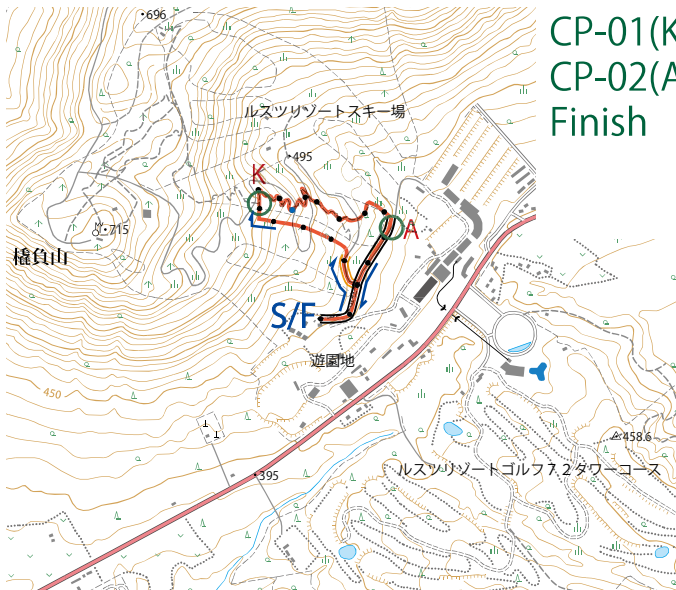

# ○Kids選手通過確認ポイント

- CP-01(K) : 0.7km
- CP-02(A) : 1.5km
- Finish : 2.0km (制限13:10)

< Kids (2.0km/100m) >