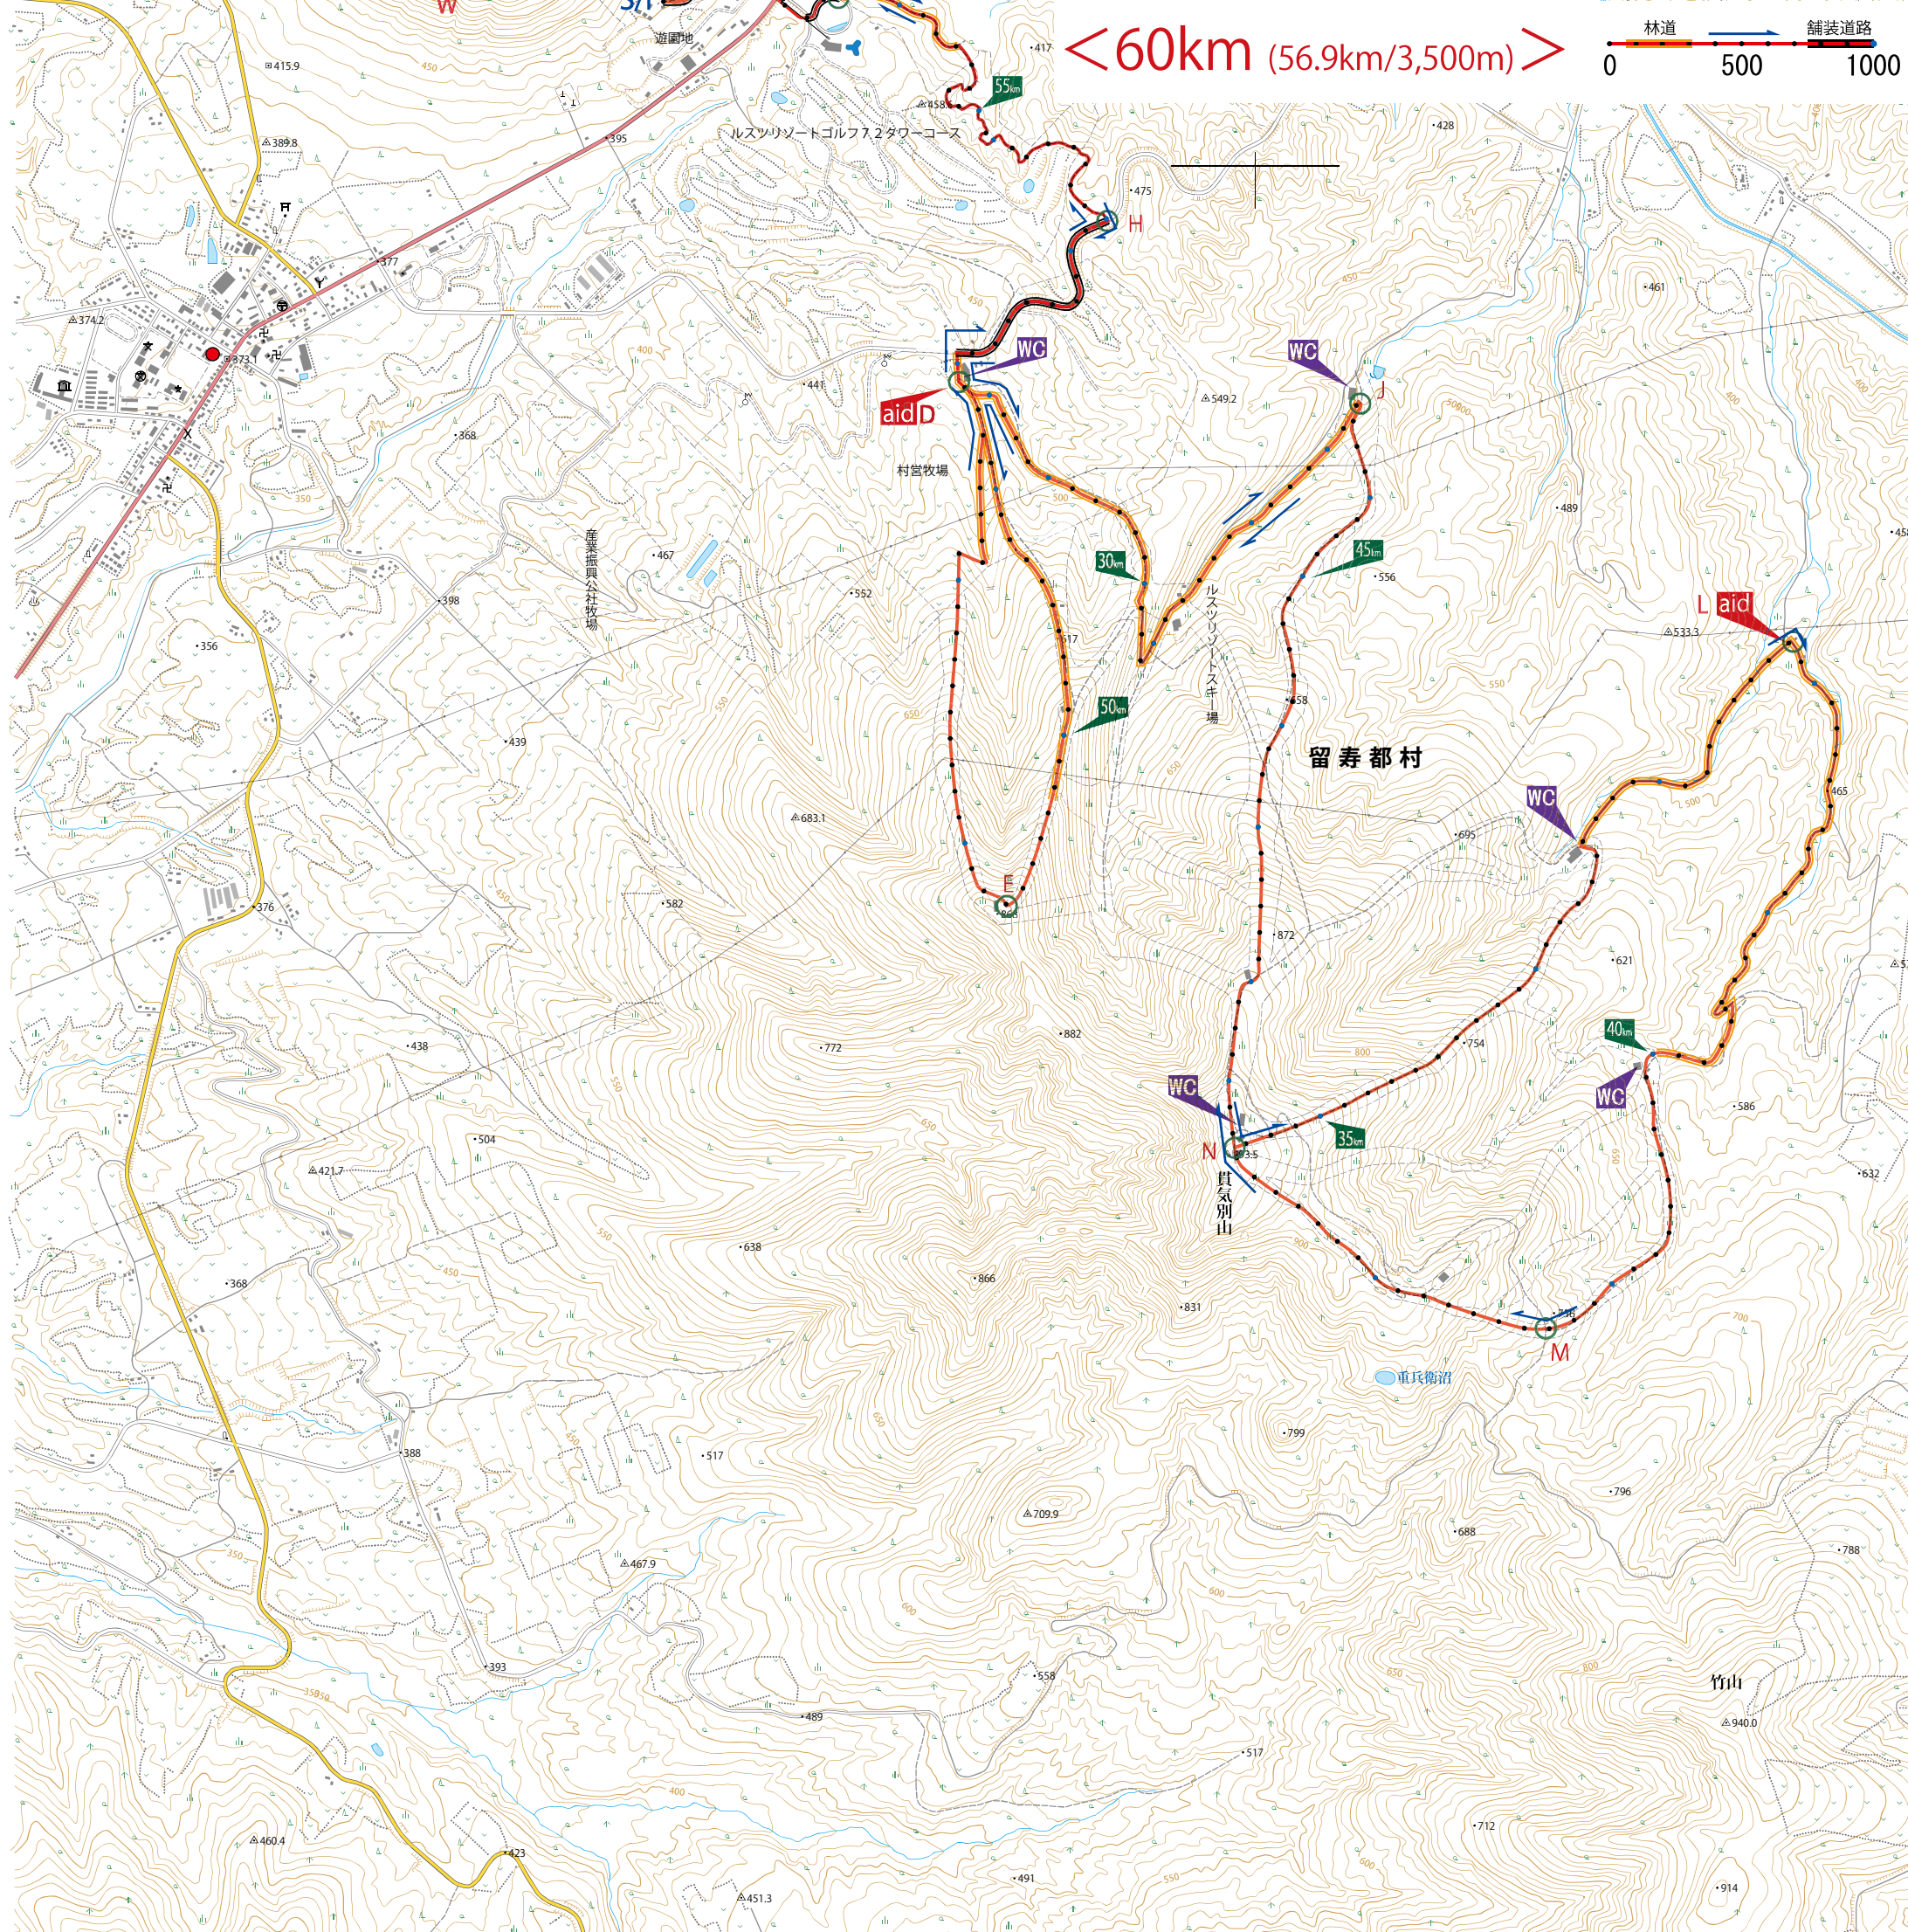

○ 60km選手通過確認ポイント

- CP-01(W) : 1.3km
- CP-02(C3) : 10.8km
- CP-03(C) : 15.8km
- CP-04(Z) : 18.9km
- CP-05(W) : 22.6km
- CP-06(B) : 23.4km
- CP-07(K) : 24.1km
- CP-08(A) : 24.9km
- CP-09(G) : 25.8km
- CP-10(H) : 27.8km
- CP-11(D) : 28.9km (aid・関門11:30)
- CP-12(J) : 31.6km
- CP-13(N) : 34.7km
- CP-14(L) : 37.8km (aid・関門14:00)
- CP-15(M) : 41.3km
- CP-16(N) : 42.8km
- CP-17(J) : 45.8km
- CP-18(D) : 48.6km (aid・関門16:50)
- CP-19(E) : 50.7km
- CP-20(D) : 53.0km (aid・関門18:00)
- CP-21(H) : 54.0km
- CP-22(G) : 56.1km
- Finish : 56.9km (制限19:00)